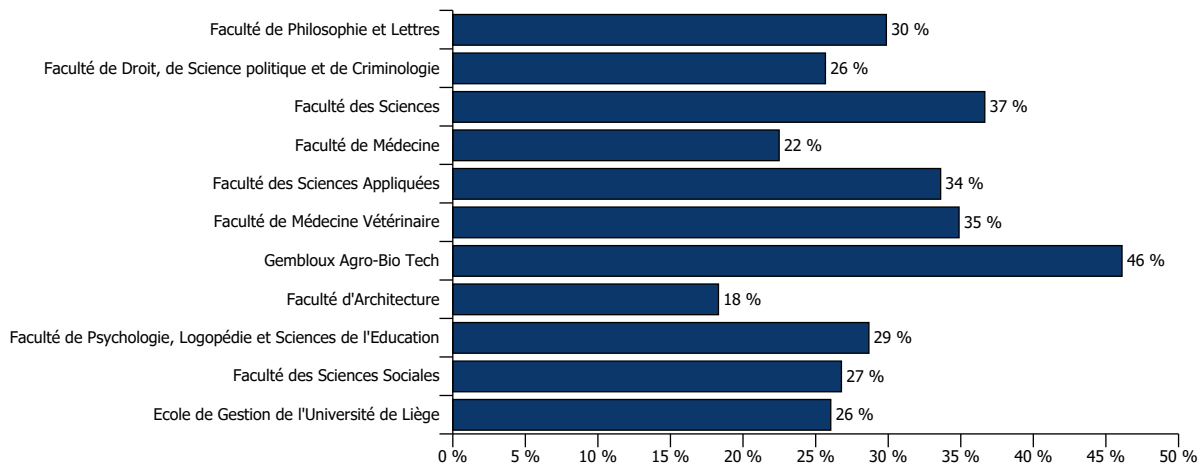

Suivi professionnel des diplômés après 1 an (promotions 2011 à 2015) Total ULg

Taux de réponse (11230 diplômés interrogés)

Taux de réponse global pour l'ULg : 29 %

Taux d'insertion - n= 3215 (en pourcentage cumulé) (Nombre de diplômés ayant décroché un emploi parmi les diplômés ayant recherché un emploi)