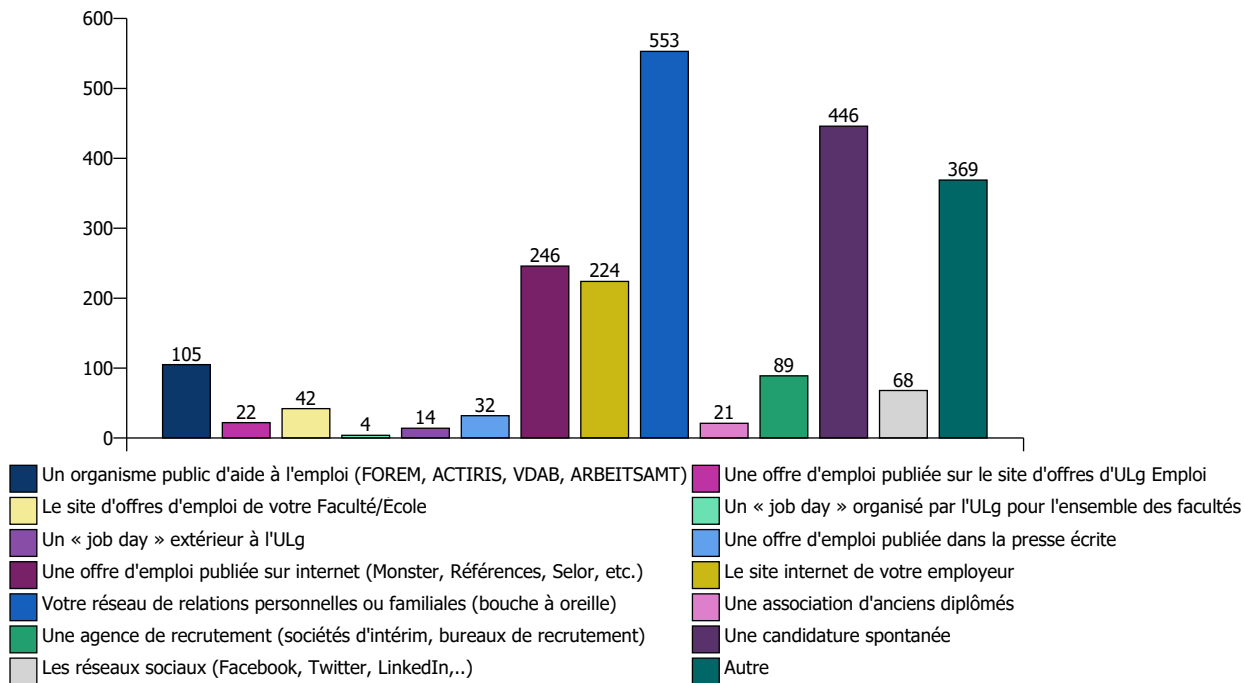

Suivi professionnel des diplômés après 1 an (promotions 2011 à 2015) Total ULg

Taux de réponse (11230 diplômés interrogés)

Taux de réponse global pour l'ULg : 29 %

Taux d'insertion - n= 3215 (en pourcentage cumulé) (Nombre de diplômés ayant décroché un emploi parmi les diplômés ayant recherché un emploi)

Via quel(s) canal(aux) avez-vous pris connaissance de l'existence de l'offre d'emploi correspondant à cet emploi ? n=2050

Quelle(s) difficulté(s) avez-vous rencontrée(s) dans le cadre de la recherche d'un emploi ? n=302 (Diplômés ayant cherché un emploi mais n'ayant pas encore décroché un premier emploi 15 mois après l'obtention du diplôme)