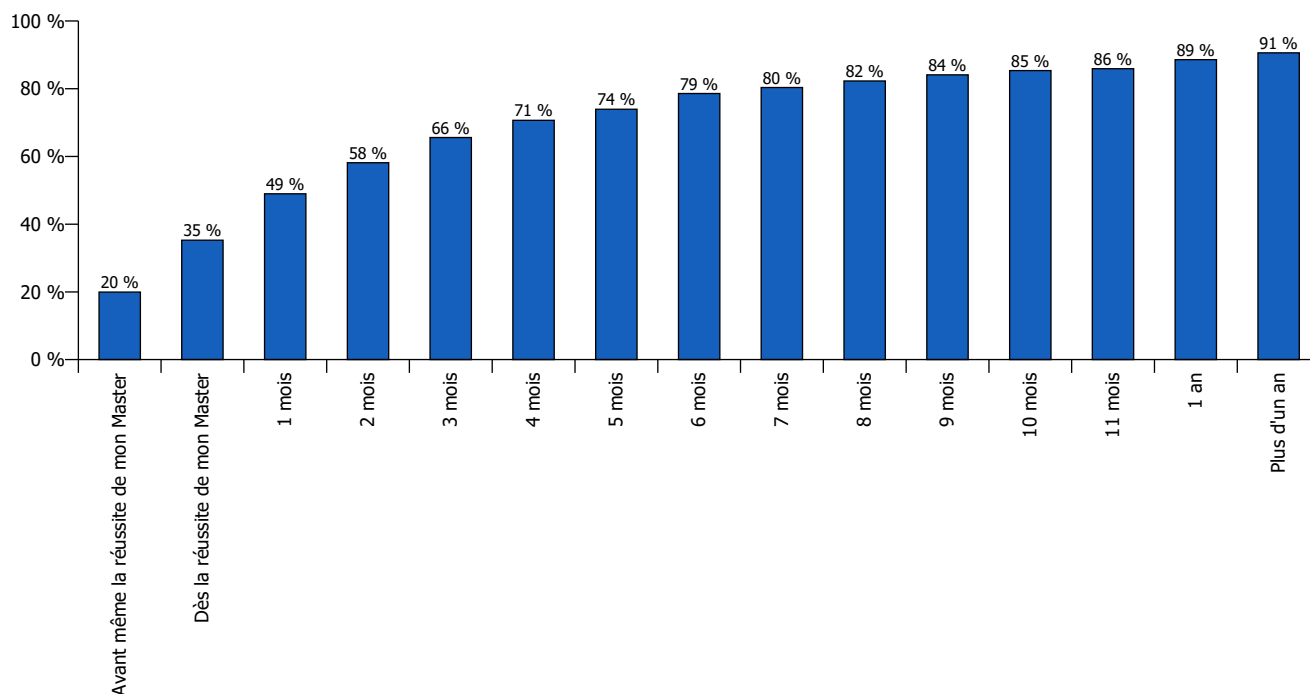

Suivi professionnel des diplômés après 1 an (promotions 2011 à 2015) Total ULg

Taux de réponse (11230 diplômés interrogés)

Taux de réponse global pour l'ULg : 29 %

Taux d'insertion - n= 3215 (en pourcentage cumulé) (Nombre de diplômés ayant décroché un emploi parmi les diplômés ayant recherché un emploi)